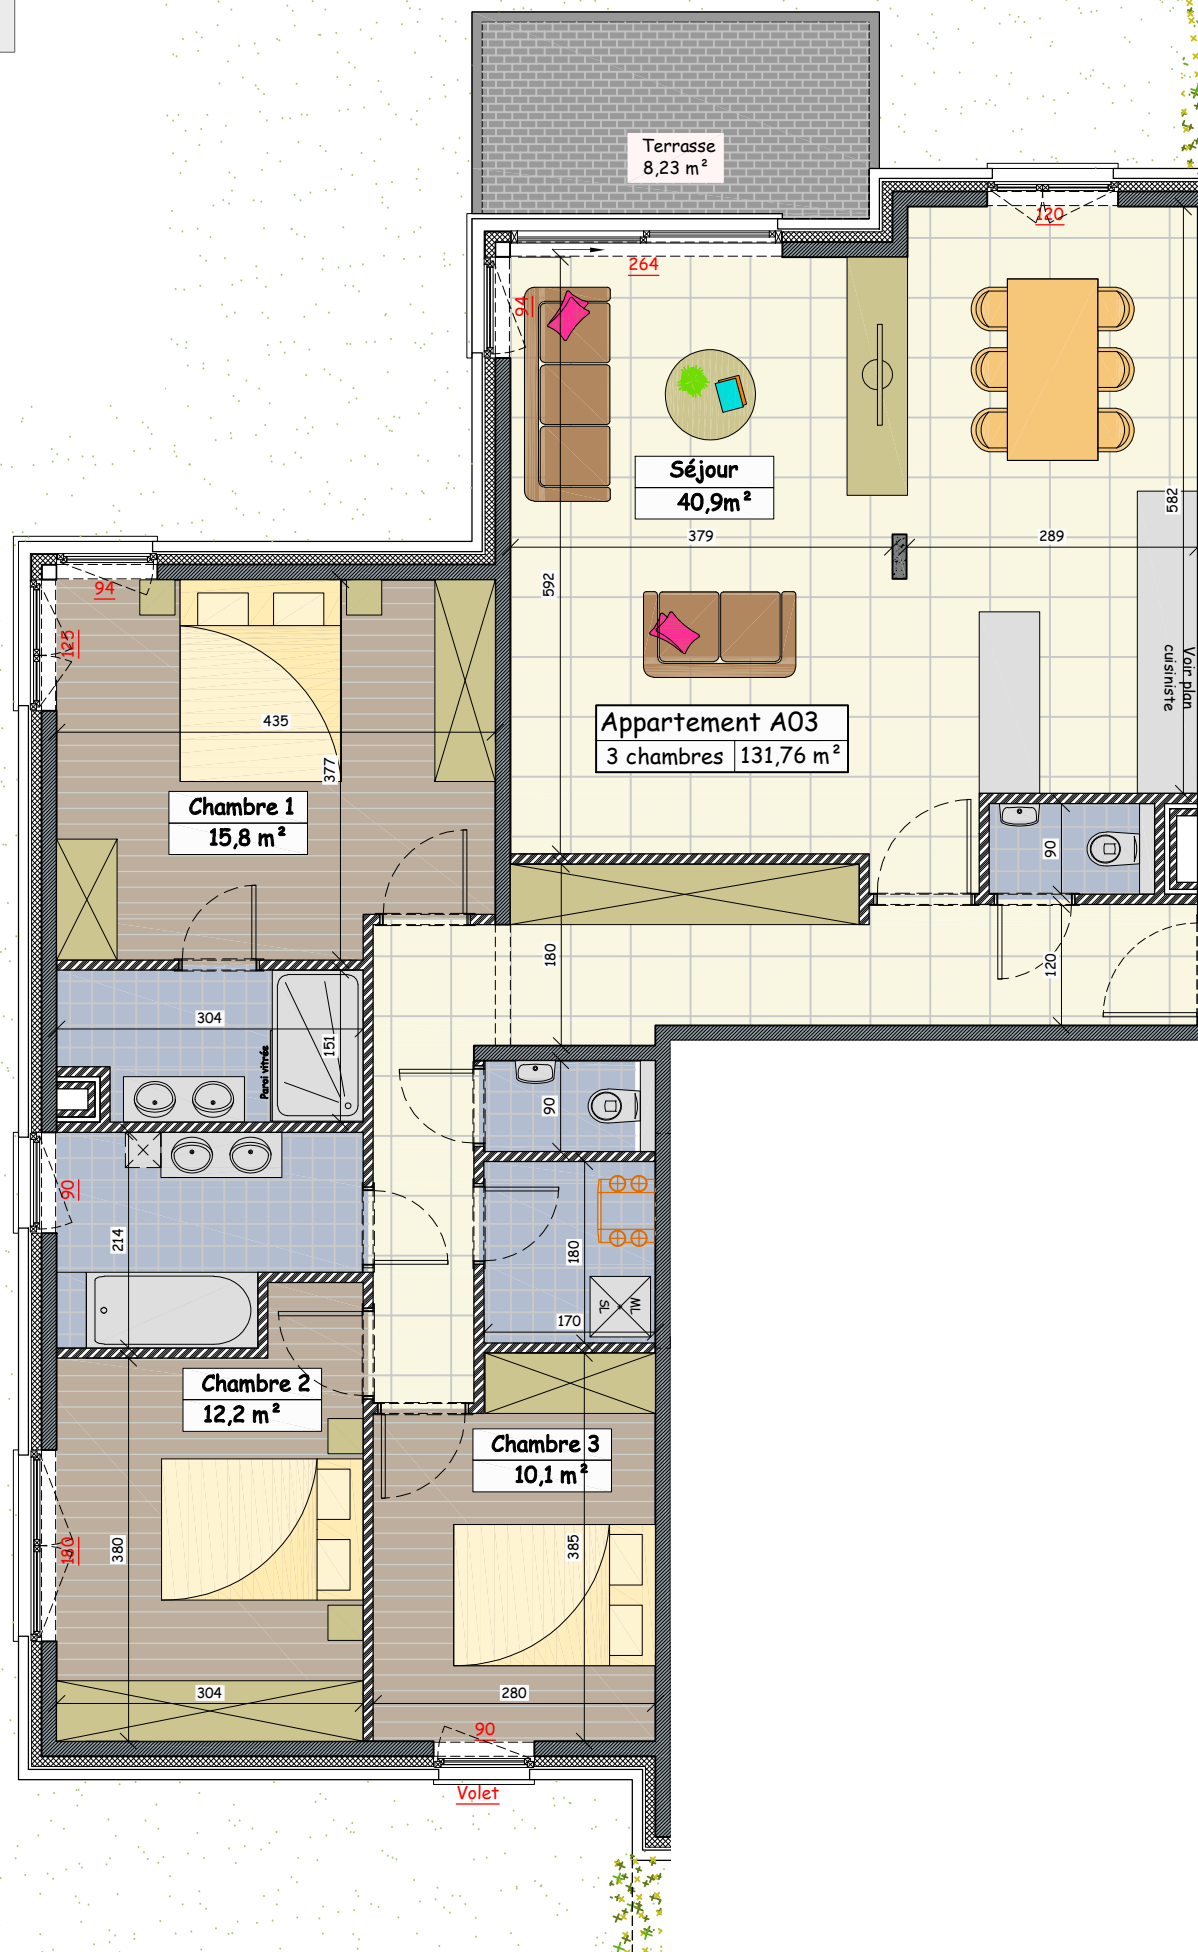

## Rez-de-chaussée (Bloc A)

### Appartement A03

Appartement 3 chambres  
Surface brute de 131,76m<sup>2</sup>  
Terrasse de 8,23m<sup>2</sup>  
Jardin de 360,57m<sup>2</sup>

Plan éch.:1/75 (Format A3).