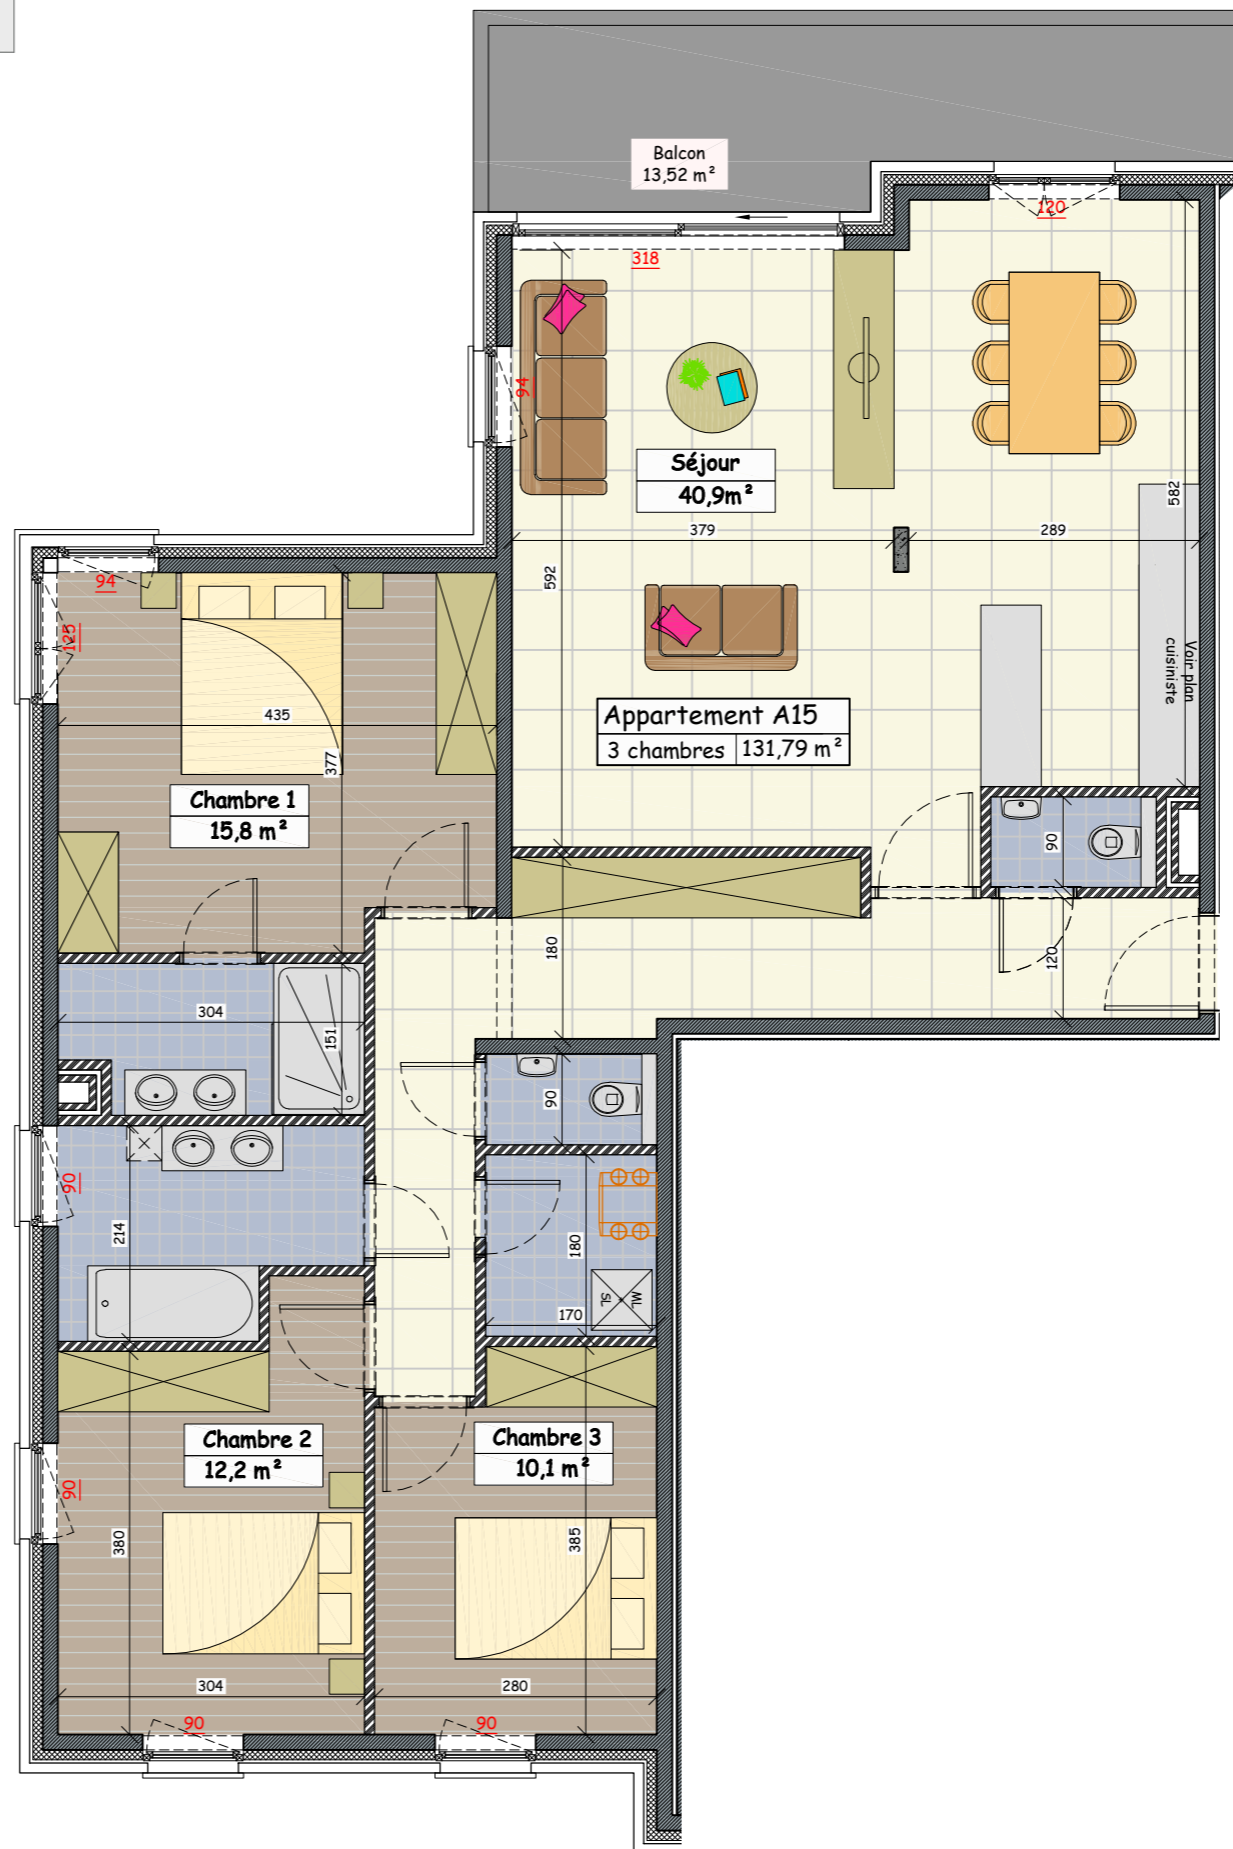

Central Park

Rue Notre Dame de Grâce - Marche en Famenne

Premier étage (Bloc A)

Appartement A15

Appartement 3 chambres
Surface brute de 131,79m²
Balcon de 13,52m²

Plan éch.:1/75 (Format A3).

Prix de vente:

Appartement:

Cave:

Parking: