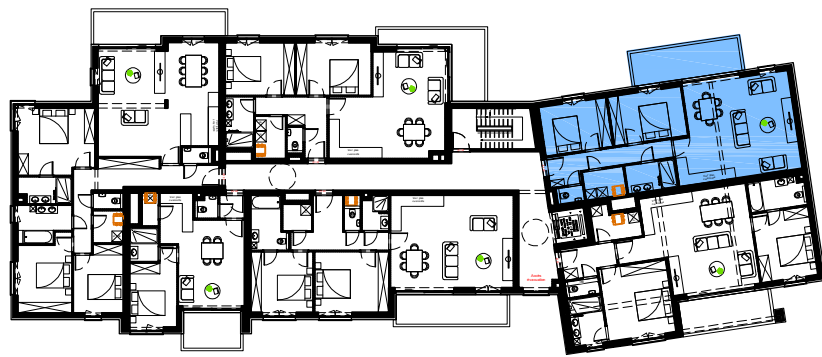

Central Park

Rue Notre Dame de Grâce - Marche en Famenne

Prix de vente:

Appartement:

Cave:

Parking:

Deuxième étage
(Bloc A)

Appartement A21

Appartement 2 chambres
Surface brute de 90,35m²
Balcon de 12,80m²

Plan éch.: 1/50 (Format A3).