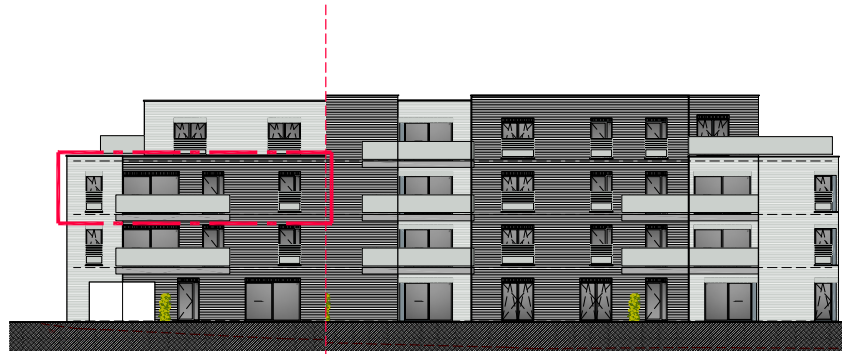

Central Park

Rue Notre Dame de Grâce - Marche en Famenne

Prix de vente:

Appartement:

Cave:

Parking:

Deuxième étage
(Bloc A)

Appartement A21

Appartement 2 chambres
Surface brute de 90,35m²
Balcon de 12,80m²

Plan éch.: 1/50 (Format A3).