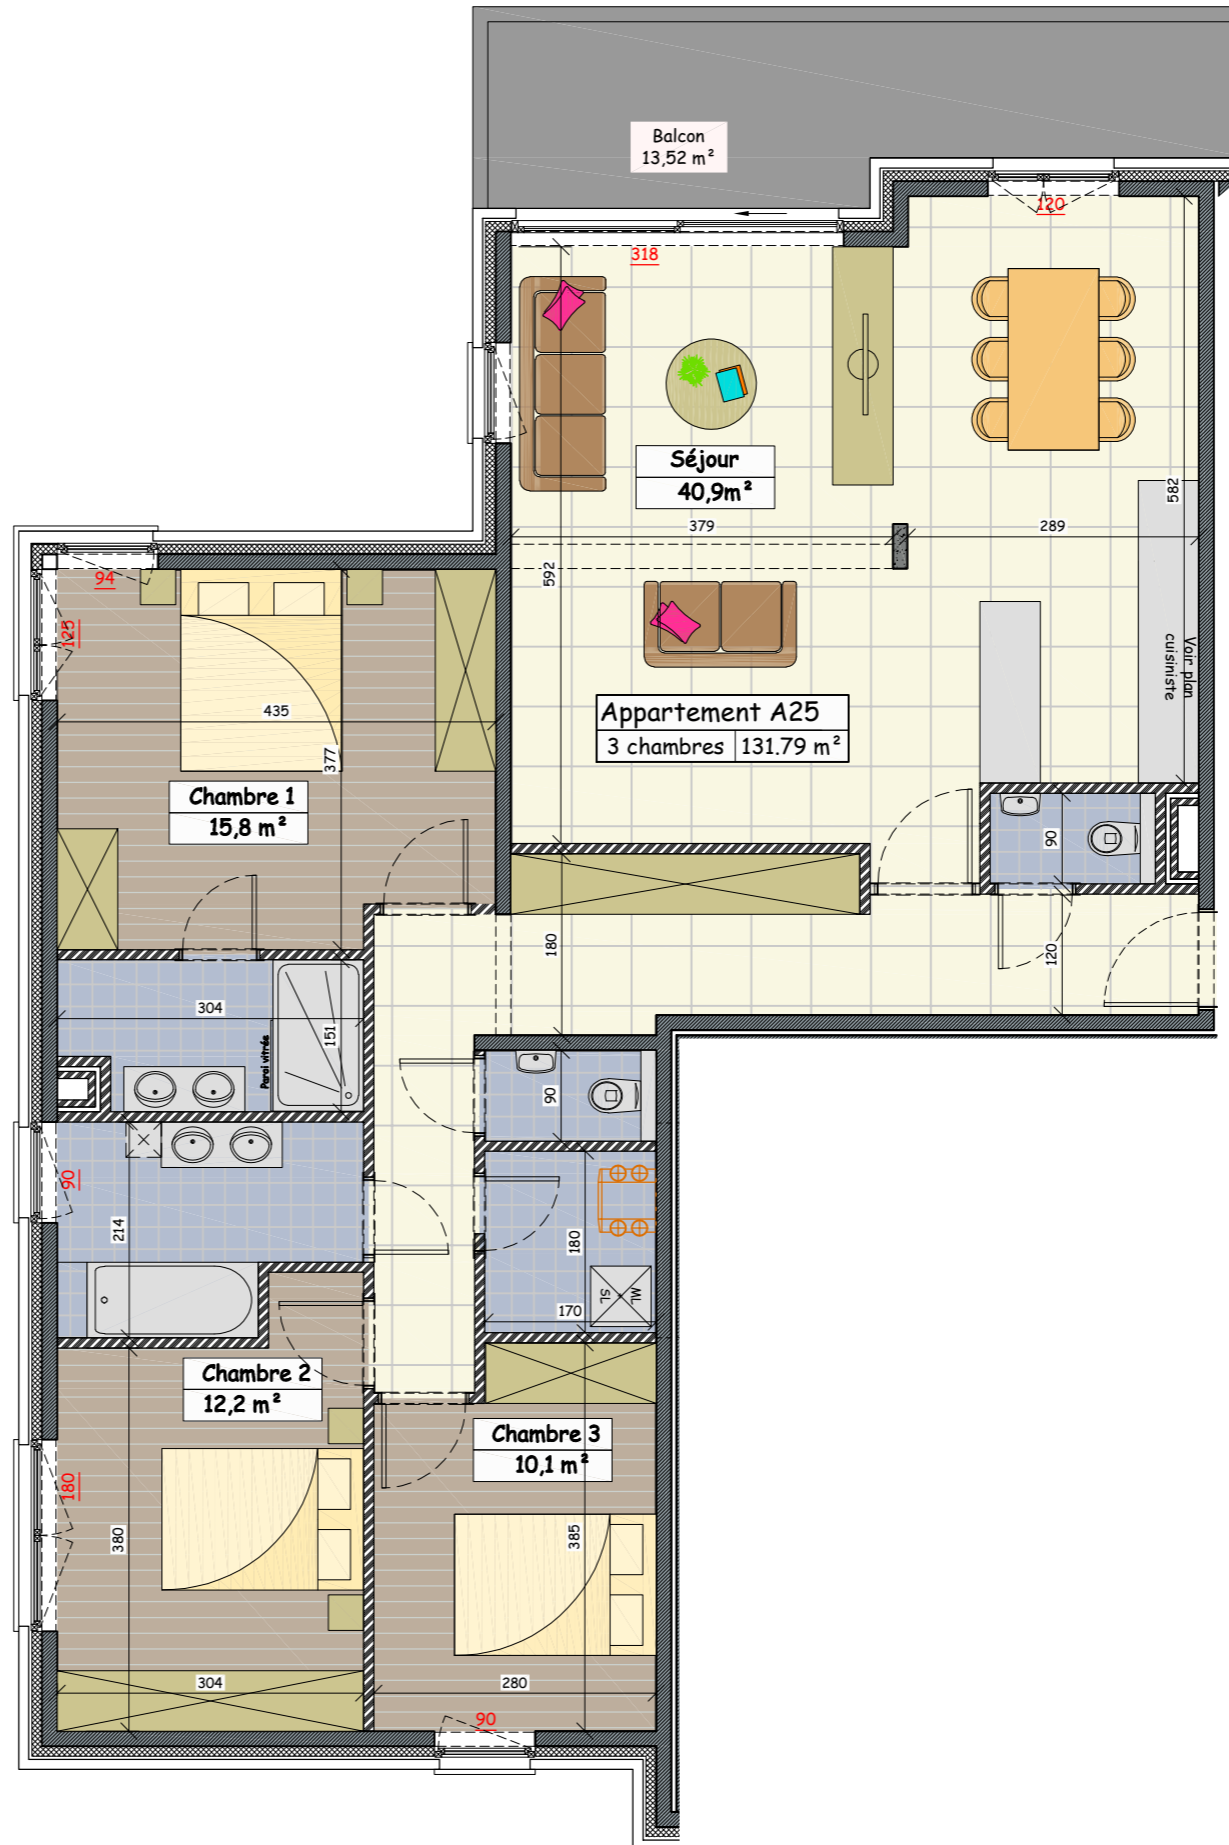

## Deuxième étage (Bloc A)

## Appartement A25

Appartement 3 chambres  
Surface brute de 131,79m<sup>2</sup>  
Balcon de 13,52m<sup>2</sup>

Plan éch.:1/75 (Format A3).

**Prix de vente:**  
Appartement:

Cave:

Parking: