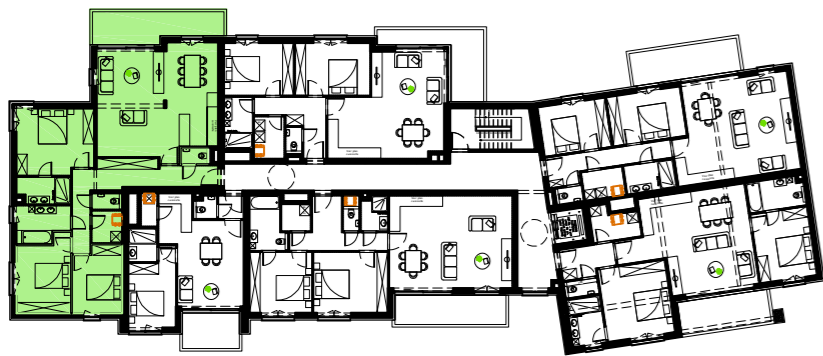

## Deuxième étage (Bloc A)

## Appartement A25

Appartement 3 chambres  
Surface brute de 131,79m<sup>2</sup>  
Balcon de 13,52m<sup>2</sup>

Plan éch.:1/75 (Format A3).

**Prix de vente:**  
Appartement:

Cave:

Parking: