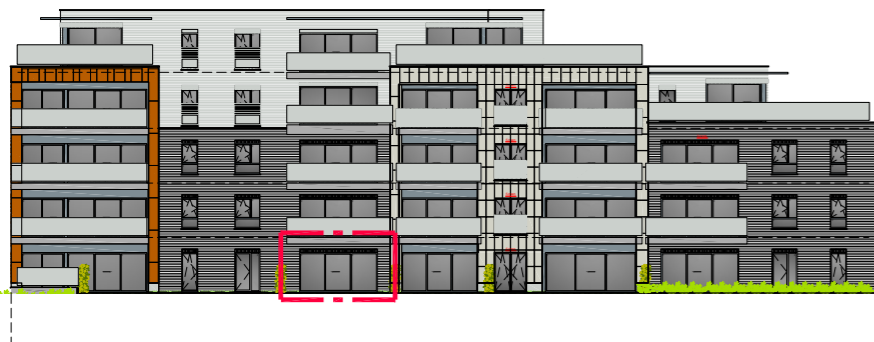

Central Park

Rue Notre Dame de Grâce - Marche en Famenne

Premier étage (Bloc B)

Appartement B11

Appartement 2 chambres
Surface brute de 105,13m²
Balcon de 3,76m²
Terrasse de 13,03m²
Jardin de 95,72m²

Plan éch.:1/75 (Format A3).