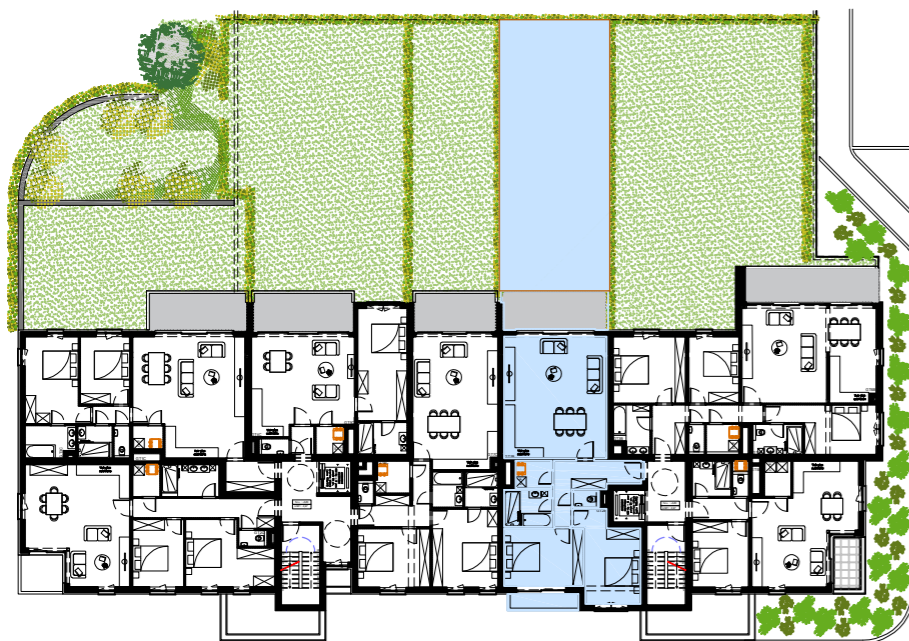

Central Park

Rue Notre Dame de Grâce - Marche en Famenne

Premier étage (Bloc B)

Appartement B11

Appartement 2 chambres
Surface brute de 105,13m²
Balcon de 3,76m²
Terrasse de 13,03m²
Jardin de 95,72m²

Plan éch.:1/75 (Format A3).