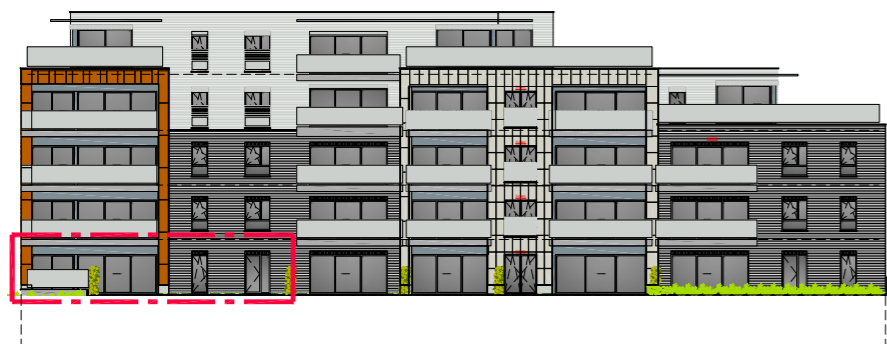

Central Park

Rue Notre Dame de Grâce - Marche en Famenne

Premier étage (Bloc B)

Prix de vente:
Appartement:

Cave:

Parking:

Appartement B12

Appartement 3 chambres
Surface brute de 125,01m²
Terrasse de 15,54m²
Jardin de 188,31m²