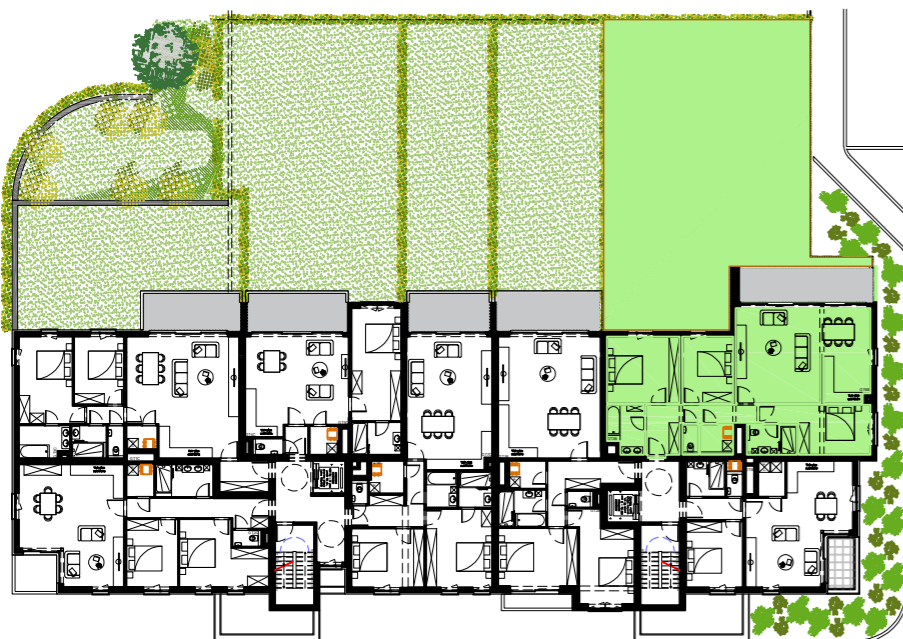

Central Park

Rue Notre Dame de Grâce - Marche en Famenne

Premier étage (Bloc B)

Prix de vente:
Appartement:

Cave:

Parking:

Appartement B12

Appartement 3 chambres
Surface brute de 125,01m²
Terrasse de 15,54m²
Jardin de 188,31m²

Plan éch.:1/75 (Format A3).

PEB