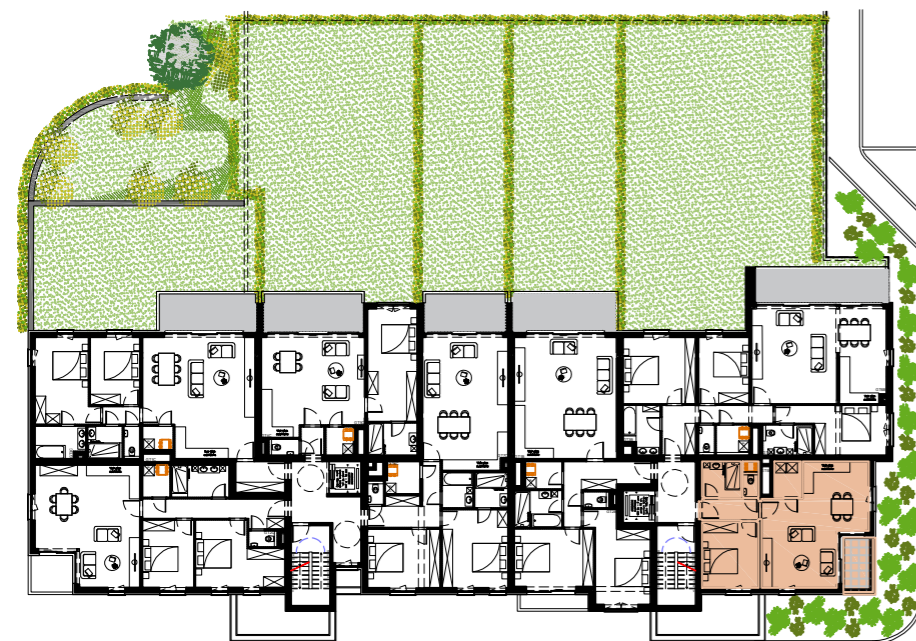

Central Park

Rue Notre Dame de Grâce - Marche en Famenne

Premier étage (Bloc B)

Prix de vente:

Appartement:

Cave:

Parking:

Appartement B13

Appartement 1 chambre
Surface brute de 70,35m²
Terrasse de 5,76m²

Plan éch.:1/50 (Format A3).

PEB **A**