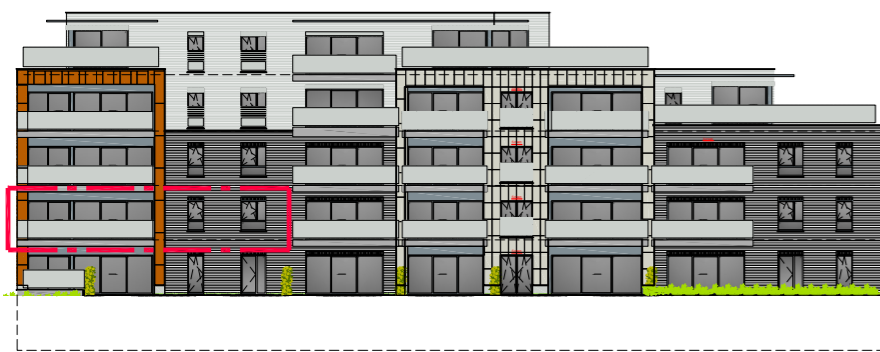

# Central Park

Rue Notre Dame de Grâce - Marche en Famenne

Deuxième étage  
(Bloc B)

Prix de vente:  
Appartement:

Cave:

Parking:

## Appartement B22

Appartement 3 chambres  
Surface brute de 125,01m<sup>2</sup>  
Balcon de 15,46m<sup>2</sup>

Plan éch.:1/75 (Format A3).