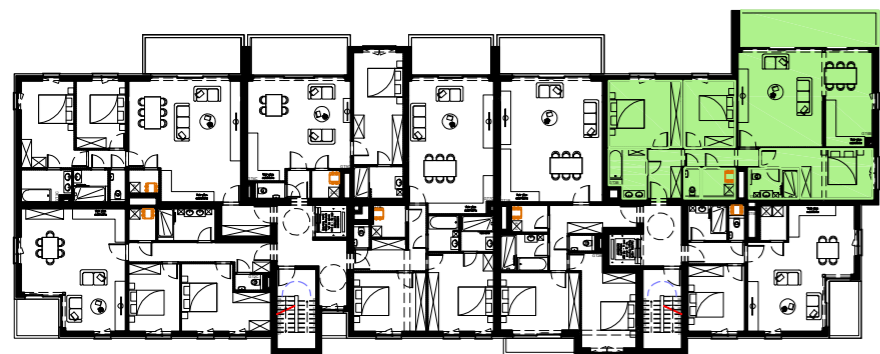

# Central Park

Rue Notre Dame de Grâce - Marche en Famenne

Deuxième étage  
(Bloc B)

Prix de vente:  
Appartement:

Cave:

Parking:

## Appartement B22

Appartement 3 chambres  
Surface brute de 125,01m<sup>2</sup>  
Balcon de 15,46m<sup>2</sup>

Plan éch.:1/75 (Format A3).