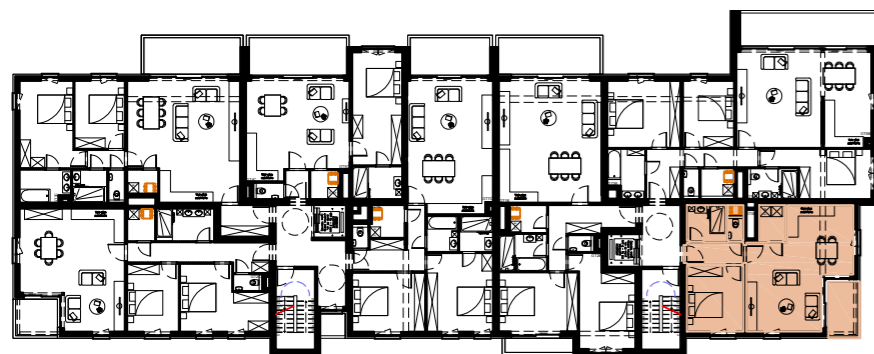

Central Park

Rue Notre Dame de Grâce - Marche en Famenne

Troisième étage (Bloc B)

Prix de vente:

Appartement:

Cave:

Parking:

Appartement B33

Appartement 1 chambre
Surface brute de 70,35m²
Balcon de 5,76m²

Plan éch.:1/50 (Format A3).