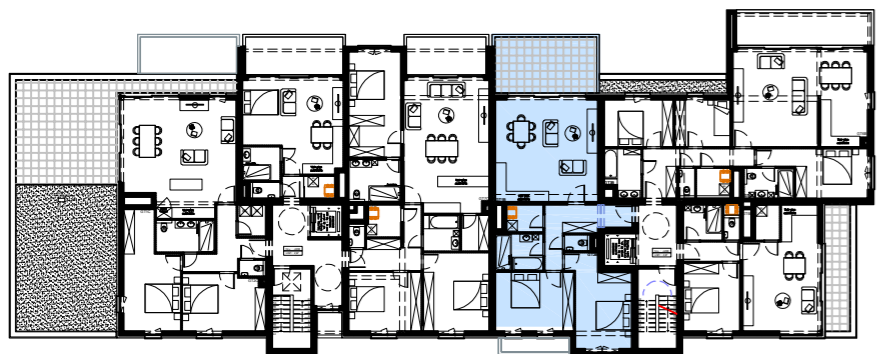

Central Park

Rue Notre Dame de Grâce - Marche en Famenne

Quatrième étage (Bloc B)

Appartement B41

Appartement 2 chambres
Surface brute de 97,99m²
Terrasse de 19,50m²

Plan éch.:1/75 (Format A3).

Prix de vente:
Appartement: