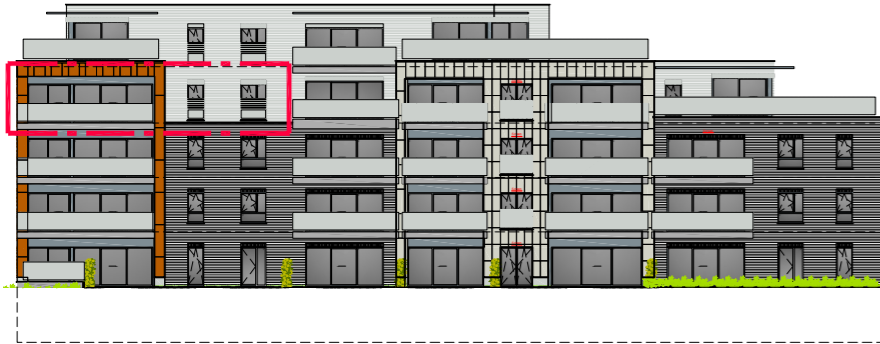

Central Park

Rue Notre Dame de Grâce - Marche en Famenne

Quatrième étage (Bloc B)

Prix de vente:
Appartement:

Cave:

Parking:

Appartement B42

Appartement 3 chambres
Surface brute de 117,24m²
Balcon de 15,46m²