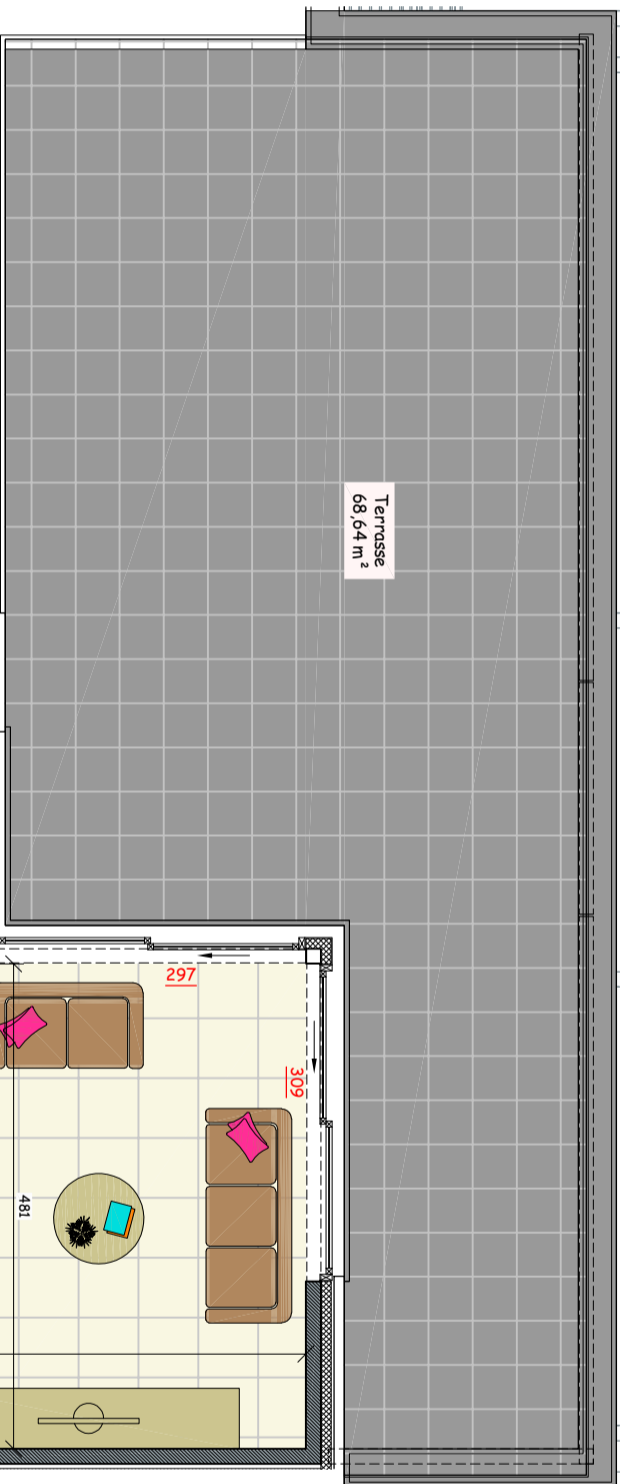

Central Park

Rue Notre Dame de Grâce - Marche en Famenne

Cinquième étage
(Bloc B)

Appartement B51

Appartement 3 chambres
Surface brute de 150,73m²
Terrasses: 68,6m²+4,5m²+8,3m²

Plan éch.:1/75 (Format A3).

PEEB A

Prix de vente:
Appartement:

Cave:

Parking: