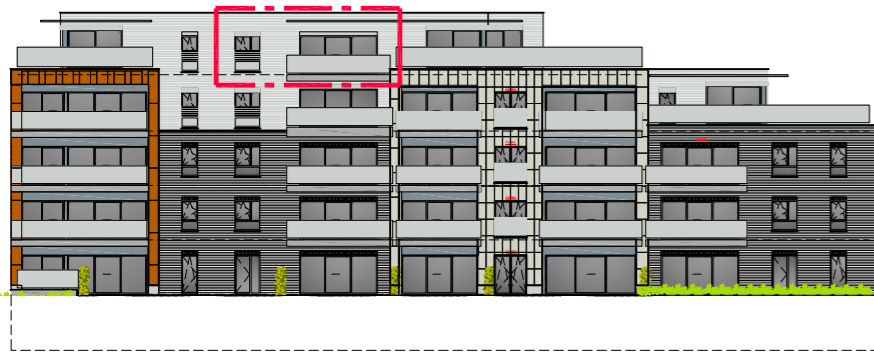

Central Park

Rue Notre Dame de Grâce - Marche en Famenne

Cinquième étage (Bloc B)

Appartement B52

Appartement 1 chambre
Surface brute de 64,36m²
Balcon de 13,32m²

Plan éch.:1/50 (Format A3).

Prix de vente:

Appartement: