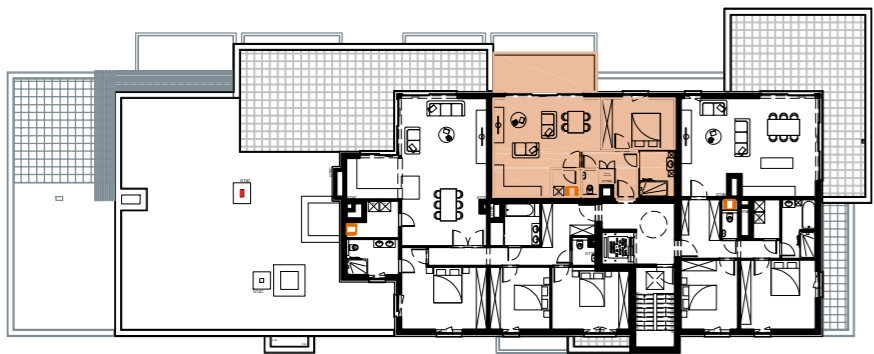

Central Park

Rue Notre Dame de Grâce - Marche en Famenne

Cinquième étage (Bloc B)

Appartement B52

Appartement 1 chambre
Surface brute de 64,36m²
Balcon de 13,32m²

Plan éch.:1/50 (Format A3).

Prix de vente:

Appartement: