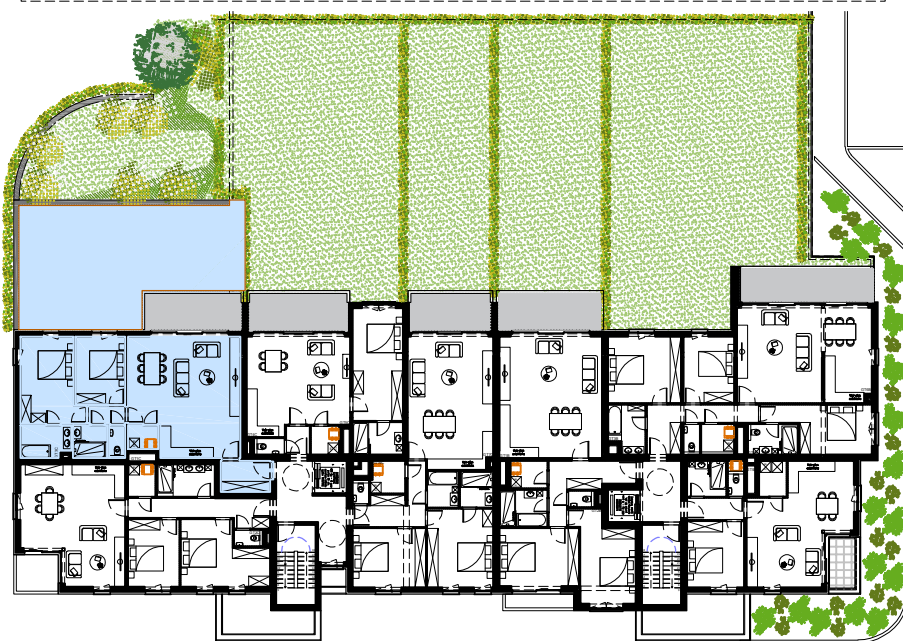

## Premier étage (Bloc C)

Prix de vente:

Appartement:

Cave:

Parking:

## Appartement C12

Appartement 2 chambres  
Surface brute de 102,34m<sup>2</sup>  
Terrasse de 12,35m<sup>2</sup>  
Jardin de 82,42m<sup>2</sup>

Plan éch.:1/75 (Format A3).