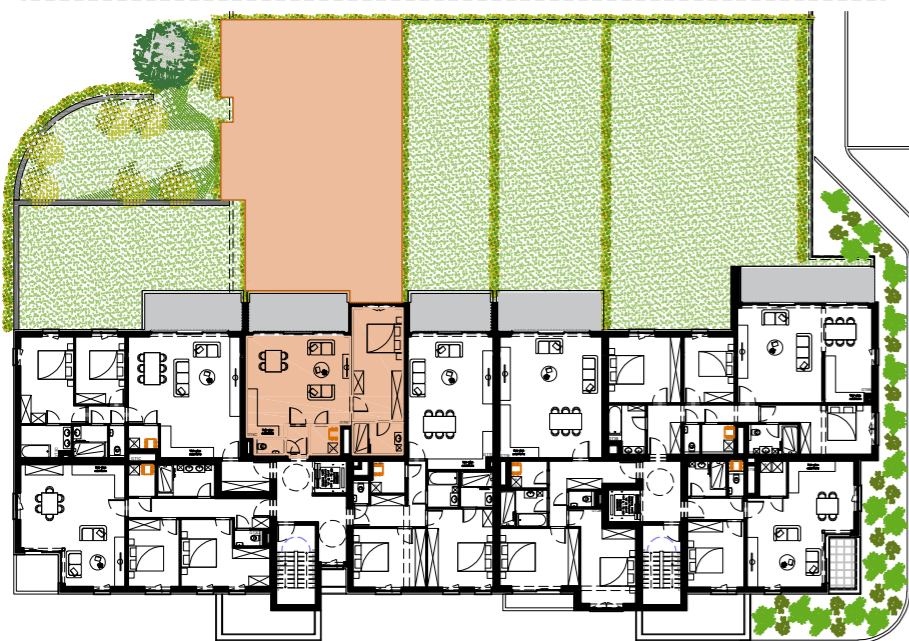

Central Park

Rue Notre Dame de Grâce - Marche en Famenne

Premier étage
(Bloc C)

Prix de vente:
Appartement:

Cave:

Parking:

Appartement C13

Appartement 1 chambre
Surface brute de 70,47m²
Terrasse de 12,58m²
Jardin de 152,25m²