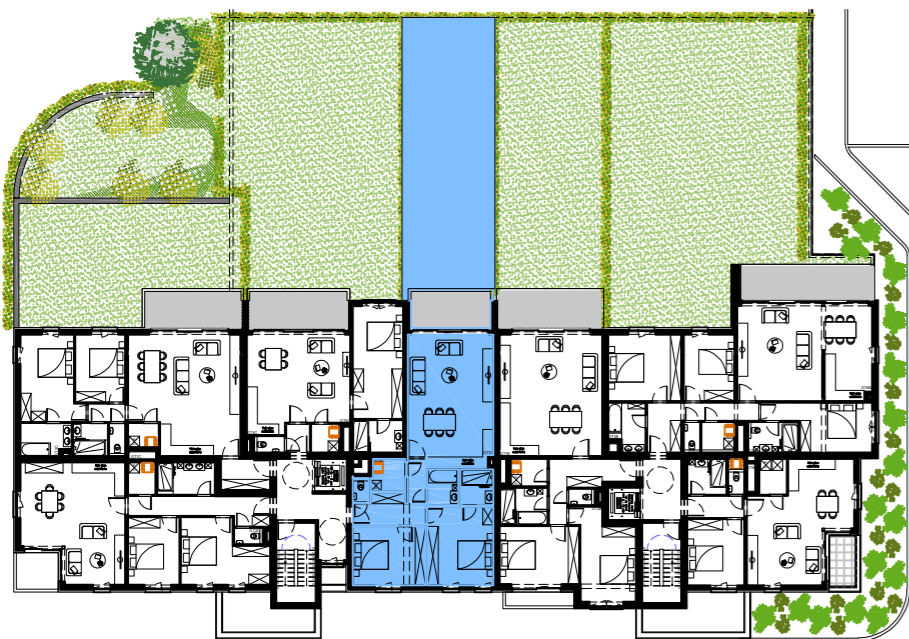

## Premier étage (Bloc C)

### Appartement C14

Appartement 2 chambres  
Surface brute de 100,89m<sup>2</sup>  
Terrasse de 10,30m<sup>2</sup>  
Jardin de 79,85m<sup>2</sup>

Plan éch.:1/75 (Format A3).

Prix de vente:  
Appartement: