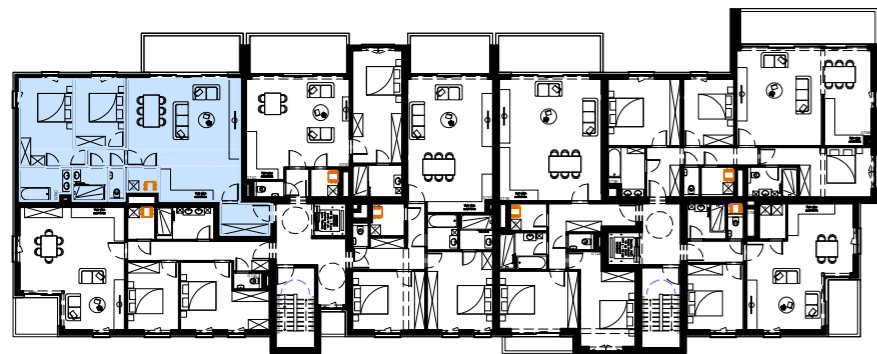

Central Park

Rue Notre Dame de Grâce - Marche en Famenne

Deuxième étage (Bloc C)

Prix de vente:

Appartement:

Cave:

Parking:

Appartement C22

Appartement 2 chambres
Surface brute de 102,34m²
Balcon de 12,35m²

Plan éch.:1/75 (Format A3).