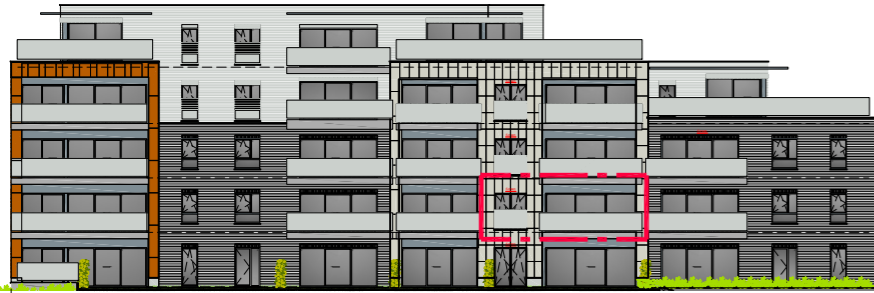

Central Park

Rue Notre Dame de Grâce - Marche en Famenne

Deuxième étage (Bloc C)

Prix de vente:
Appartement:

Cave:

Parking:

Appartement C23

Appartement 1 chambre
Surface brute de 70,50m²
Balcon de 12,58m²