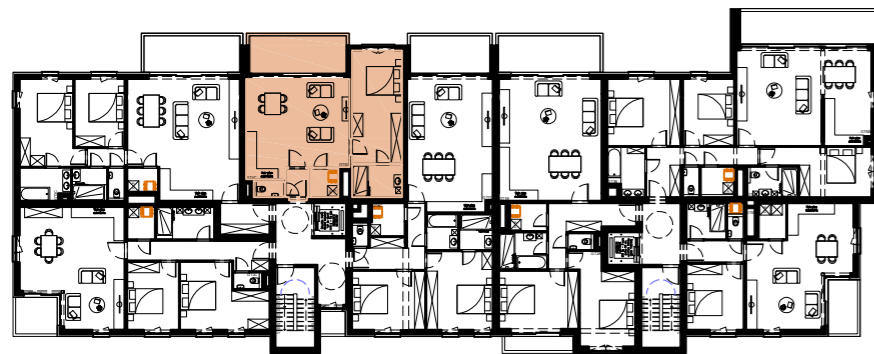

Central Park

Rue Notre Dame de Grâce - Marche en Famenne

Deuxième étage (Bloc C)

Prix de vente:
Appartement:

Cave:

Parking:

Appartement C23

Appartement 1 chambre
Surface brute de 70,50m²
Balcon de 12,58m²

Plan éch.:1/50 (Format A3).