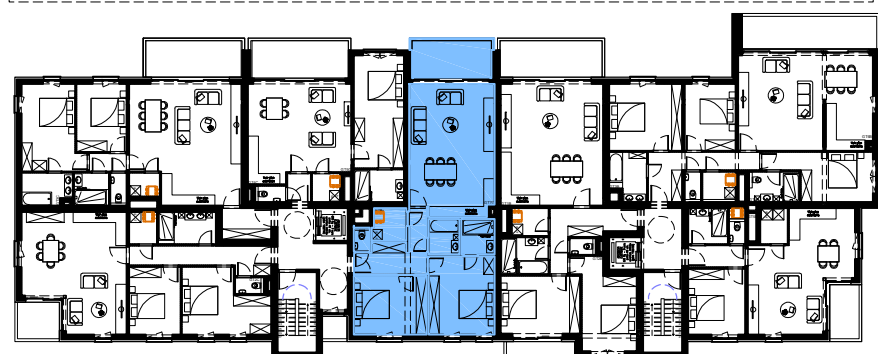

Central Park

Rue Notre Dame de Grâce - Marche en Famenne

Deuxième étage (Bloc C)

Appartement C24

Appartement 2 chambres
Surface brute de 100,86m²
Balcon de 10,30m²

Plan éch.:1/75 (Format A3).

Prix de vente:
Appartement: