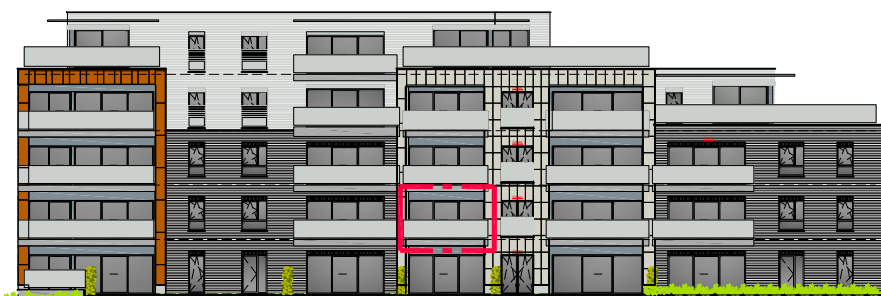

Central Park

Rue Notre Dame de Grâce - Marche en Famenne

Deuxième étage (Bloc C)

Appartement C24

Appartement 2 chambres
Surface brute de 100,86m²
Balcon de 10,30m²

Plan éch.:1/75 (Format A3).

Prix de vente:
Appartement:

Cave:

Parking: