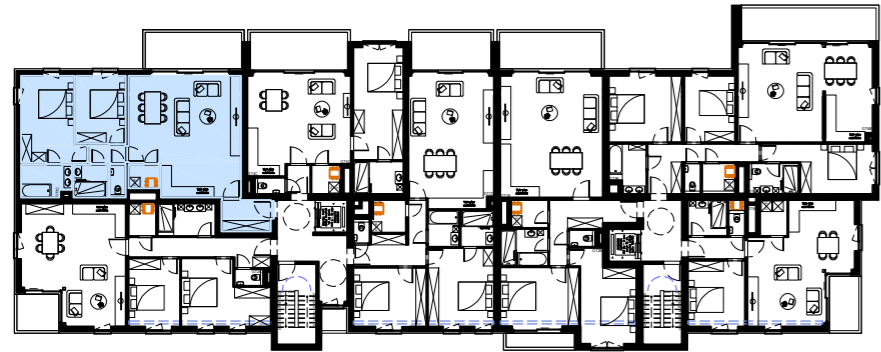

Central Park

Rue Notre Dame de Grâce - Marche en Famenne

Troisième étage (Bloc C)

Prix de vente:
Appartement:

Cave:

Parking:

Appartement C32

Appartement 2 chambres
Surface brute de 102,34m²
Balcon de 12,35m²

Plan éch.:1/75 (Format A3).