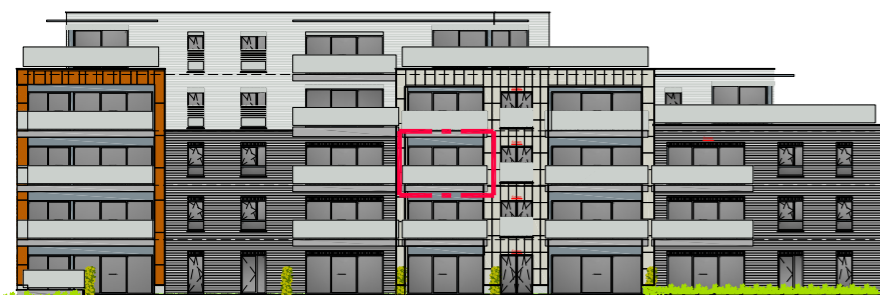

Central Park

Rue Notre Dame de Grâce - Marche en Famenne

Troisième étage (Bloc C)

Appartement C34

Appartement 2 chambres
Surface brute de 100,86m²
Balcon de 10,30m²

Plan éch.:1/75 (Format A3).

Prix de vente:
Appartement:

Cave:

Parking: