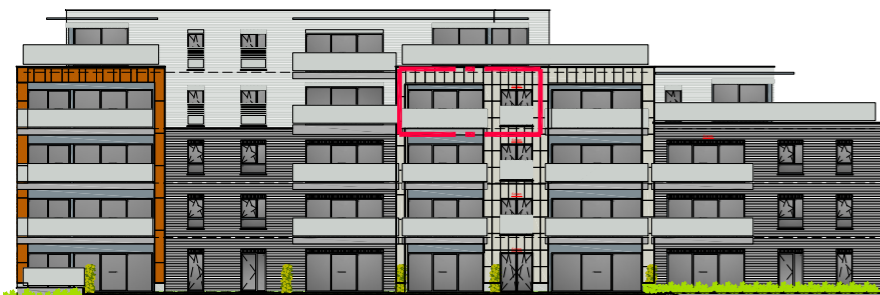

Central Park

Rue Notre Dame de Grâce - Marche en Famenne

Quatrième étage (Bloc C)

Appartement C43

Appartement 3 chambres
Surface brute de 128,31m²
Terrasse de 10,30m²

Plan éch.:1/75 (Format A3).

Prix de vente:
Appartement: