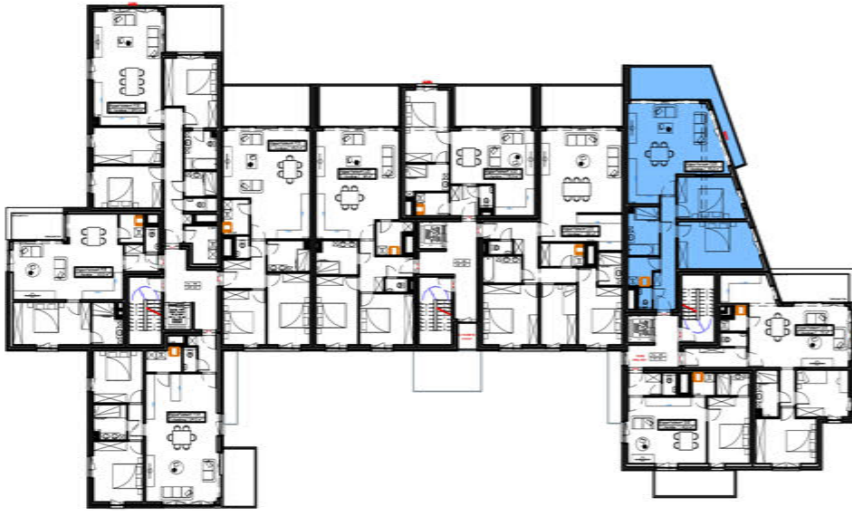

Central Park

Rue Notre Dame de Grâce - Marche en Famenne

Premier Etage (Bloc D)

PEB A

Appartement D13

Appartement 2 chambres
Surface brute de 97,1m²
Surface nette de 85,2m²
Balcon de 15,3m²

Plan éch.:1/75 (Format A3).