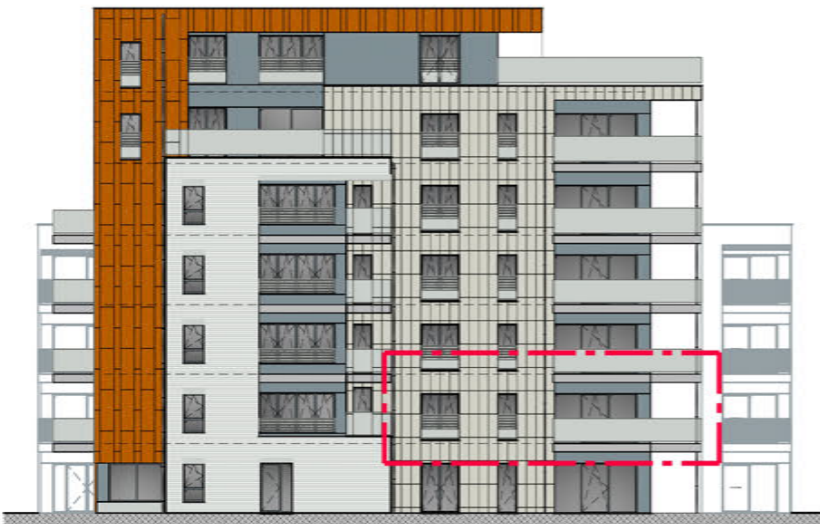

Central Park

Rue Notre Dame de Grâce - Marche en Famenne

Premier Etage (Bloc D)

PEB A

Appartement D13

Appartement 2 chambres
Surface brute de 97,1m²
Surface nette de 85,2m²
Balcon de 15,3m²

Plan éch.:1/75 (Format A3).

Prix de vente:

Appartement:

Cave:

Parking: