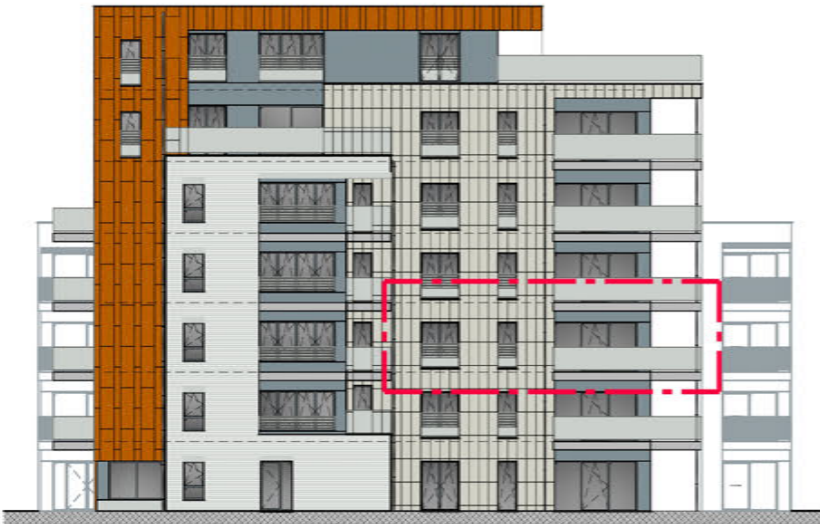

Central Park

Rue Notre Dame de Grâce - Marche en Famenne

Deuxième Etage (Bloc D)

PEB **A**

Appartement D23

Appartement 2 chambres
Surface brute de 97,1m²
Surface nette de 85,7m²
Balcon de 15,3m²

Plan éch.:1/75 (Format A3).

Prix de vente:

Appartement:

Cave:

Parking: