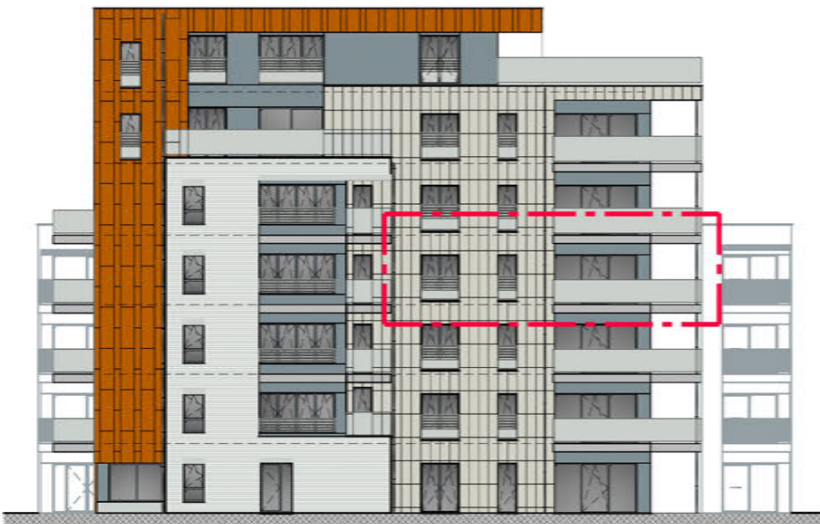

Central Park

Rue Notre Dame de Grâce - Marche en Famenne

Troisième Etage (Bloc D)

PEB **A**

Appartement D33

Appartement 2 chambres

Surface brute de 97,2m²

Surface nette de 85,7m²

Balcon de 15,3m²

Plan éch.:1/75 (Format A3).

Prix de vente:

Appartement:

Cave:

Parking: