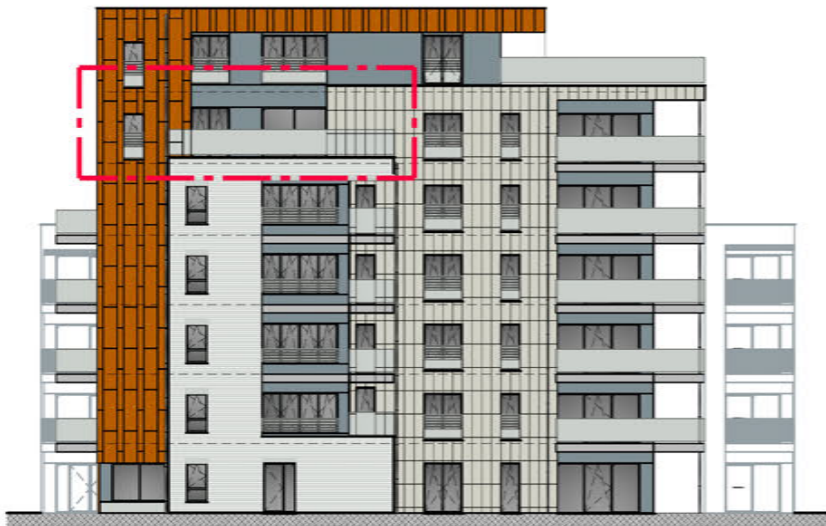

Central Park

Rue Notre Dame de Grâce - Marche en Famenne

Cinquième Etage
(Bloc D)

Prix de vente:
Appartement:

Cave:

Parking:

Appartement D51

Appartement 2 chambres
Surface brute de 106,7m²
Surface nette de 89,8m²
Terrasse de 28,9m²