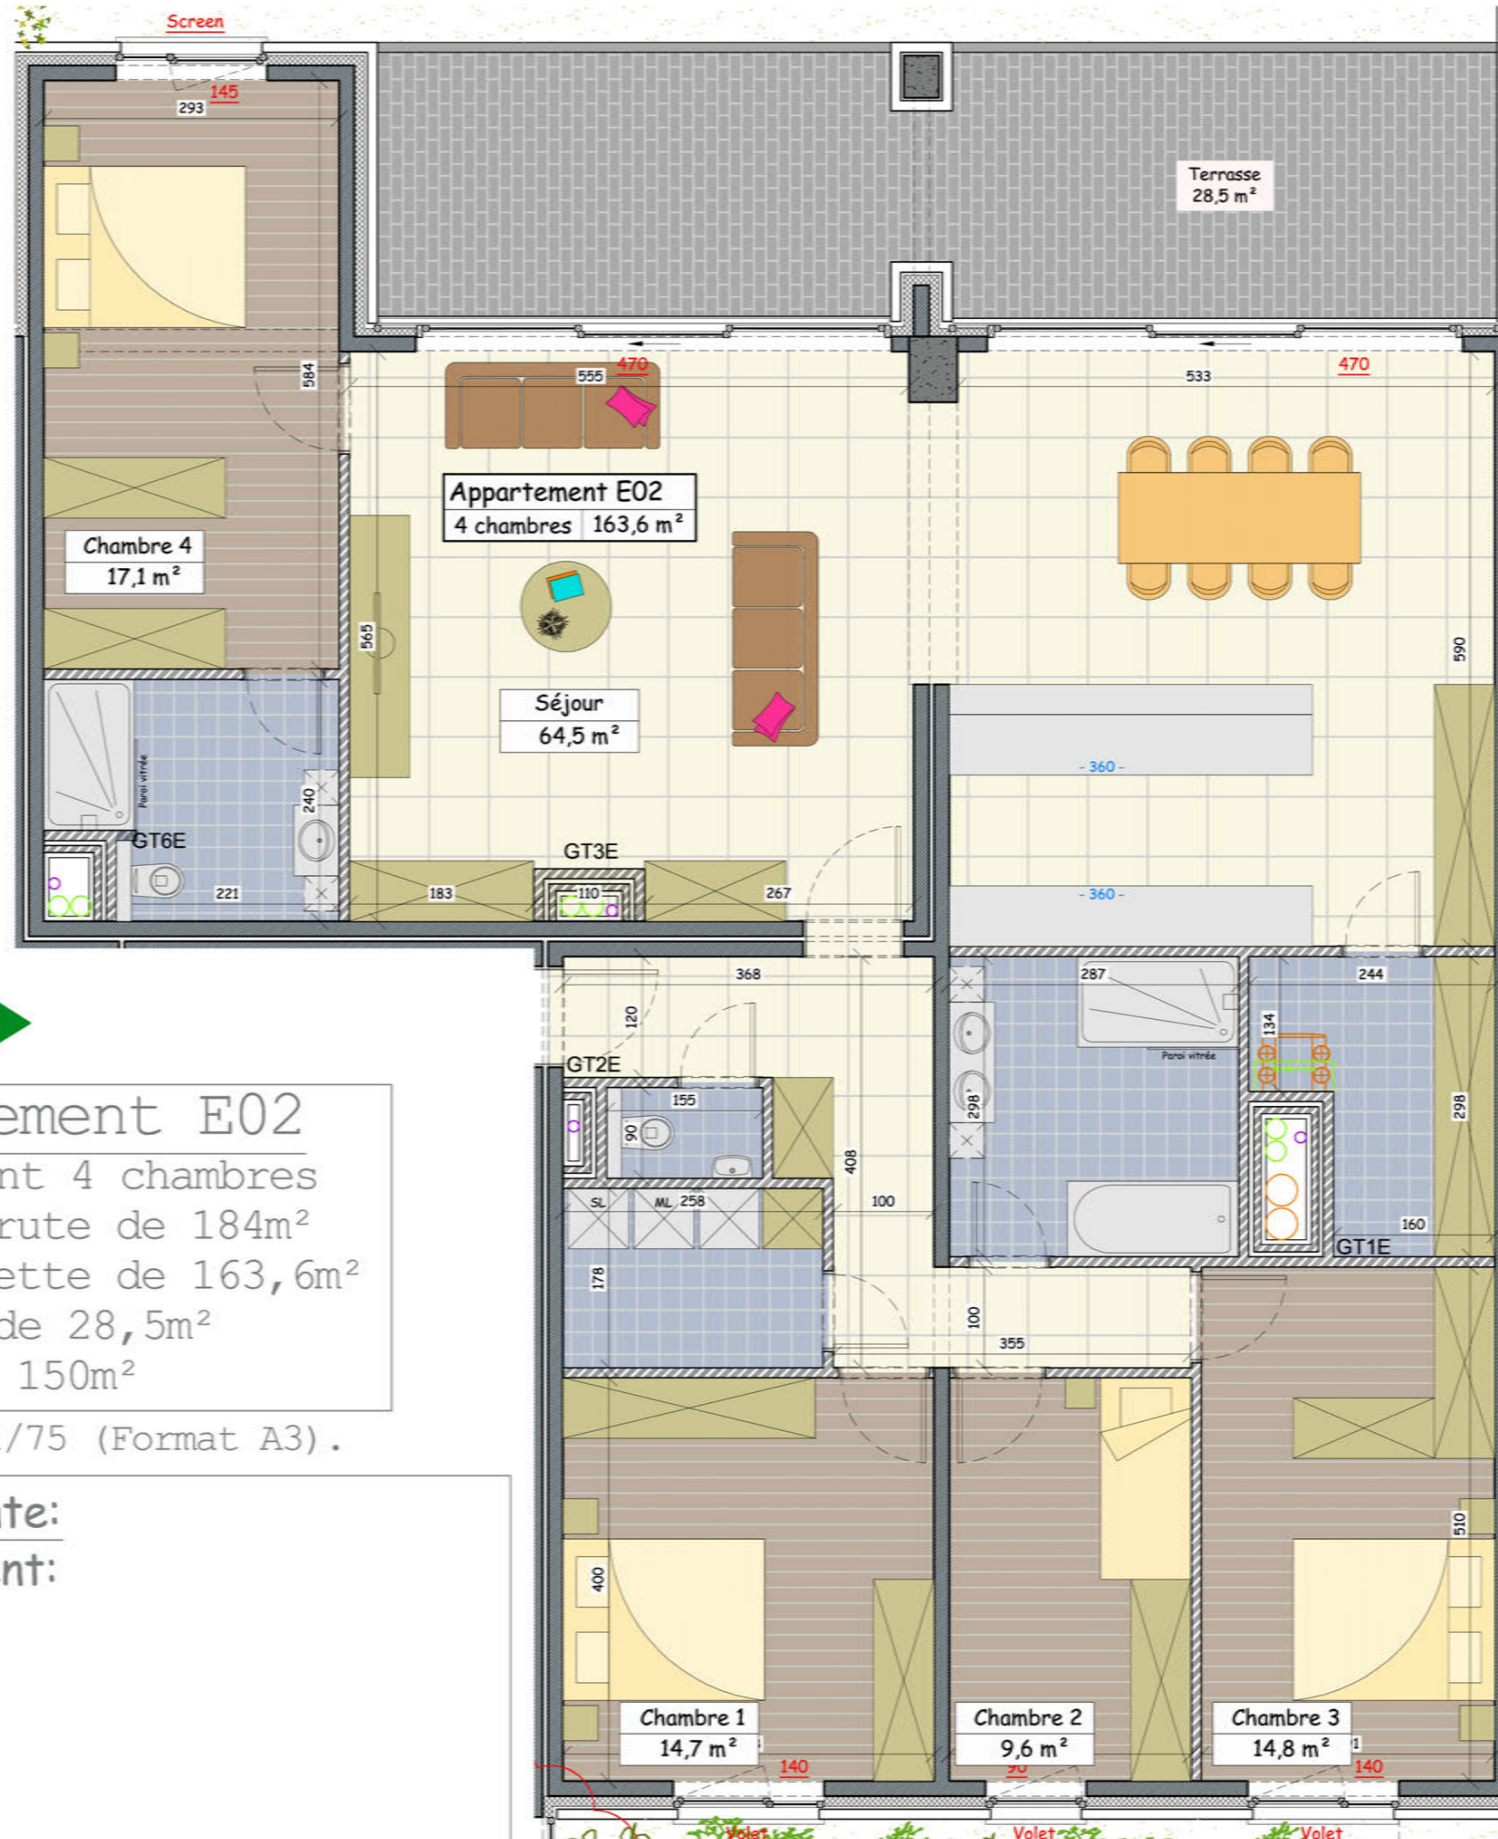

Central Park

Rue Notre Dame de Grâce - Marche en Famenne

Rez-de-chaussée
(Bloc E)

PEB A

Appartement E02

Appartement 4 chambres

Surface brute de 184m²

Surface nette de 163,6m²

Terrasse de 28,5m²

Jardin de 150m²

Plan éch.:1/75 (Format A3).

Prix de vente:

Appartement:

Cave:

Parking: