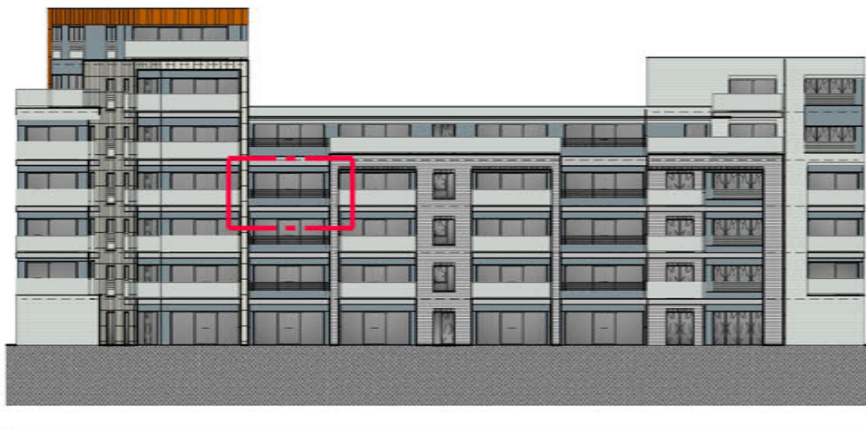

## Troisième Etage (Bloc E)

PEB A

### Appartement E33

Appartement 3 chambres  
Surface brute de 119,3m<sup>2</sup>  
Surface nette de 106m<sup>2</sup>  
Balcon de 14,3m<sup>2</sup>

Plan éch.:1/75 (Format A3).

Prix de vente:

Appartement:

Cave: