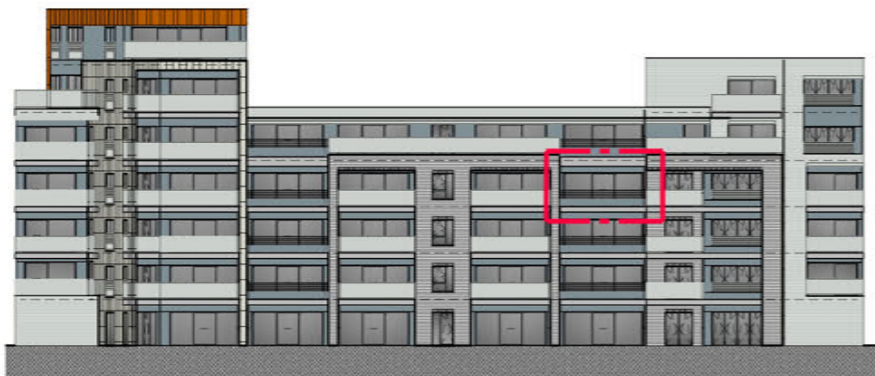

## Troisième Etage (Bloc F)

PEB A

### Appartement F33

Appartement 2 chambres  
Surface brute de 90,9m<sup>2</sup>  
Surface nette de 80,2m<sup>2</sup>  
Balcon de 15,2m<sup>2</sup>

Plan éch.:1/75 (Format A3).

Prix de vente:

Appartement:

Cave: